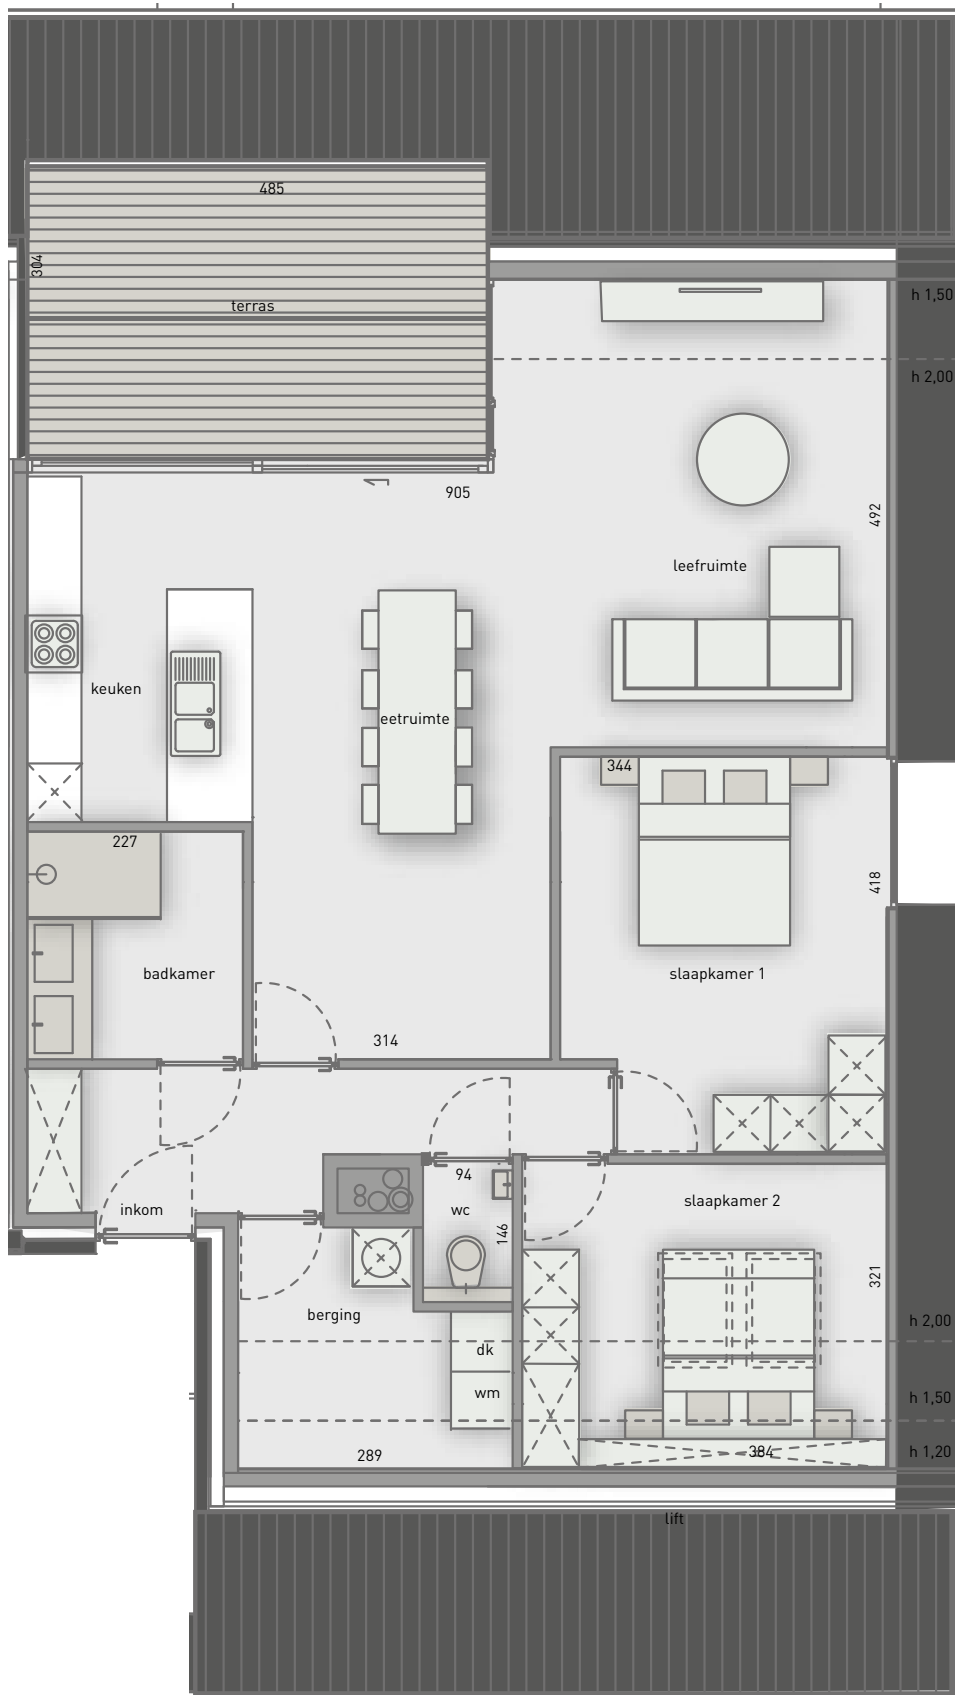

appartement

verdieping 3

03.03

busnummer 03.01

2 | 102,15 m² | 14,73 m² | 

SLAAPKAMERS | OPPERVLAKTE | OPP. TERRAS

* Alle afmetingen en planindelingen kunnen verschillen t.o.v. het uitvoeringsdossier. De meubels, toestellen en sfeerbeelden zijn ter illustratie. De vermelde oppervlaktes zijn bruto.